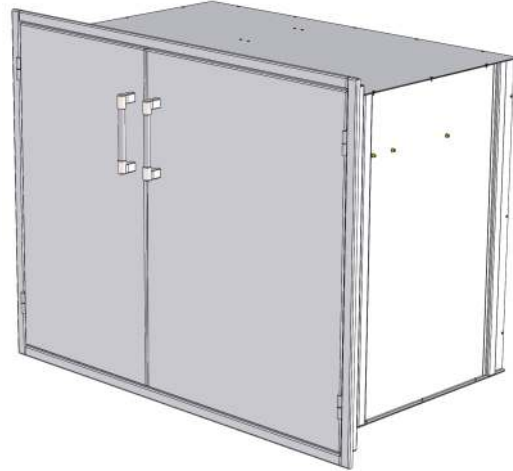

AXEDSP-42H PARTS LIST

LEFT DOOR
510-1219

RIGHT DOOR
510-1220

AXEDSP-42H

DOOR CATCH
290-0396

WIRE RACK
230-0032

DOOR SEAL LT
130-2907

DOOR SEAL RT
130-2908

SHELF CLIP
290-0191

DRAWER 130-2903

DRAWER SLIDES
290-0282

DOOR HANDLE
290-0401