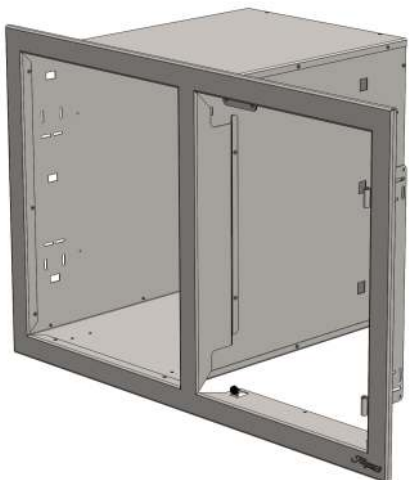

AXE-DDC-R-SC PARTS LIST

BODY 510-1172

DOOR & DRAWER
ASSEMBLY

HANDLE 290-0401

DOOR 510-1131

SLIM DRAWER 510-1117
TOP

DRAWER SLIDES (PAIR) 290-0460

DEEP DRAWER 510-1118
MIDDLE & BOTTOM

PLUG 200-0041

BUMPER 290-0100

MAGNETIC
CATCH
290-0283