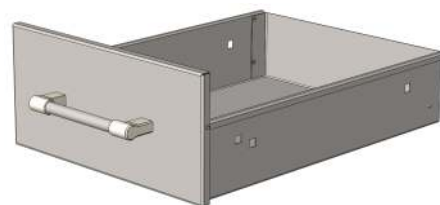

AXE-DDC-R-SC PARTS LIST

BODY 510-1172

DOOR & DRAWER
ASSEMBLY

HANDLE 290-0401

DOOR 510-1131

SLIM DRAWER 510-1117
TOP

DRAWER SLIDES (PAIR) 290-0460

DEEP DRAWER 510-1118
MIDDLE & BOTTOM

PLUG 200-0041

BUMPER 290-0100

MAGNETIC
CATCH
290-0283