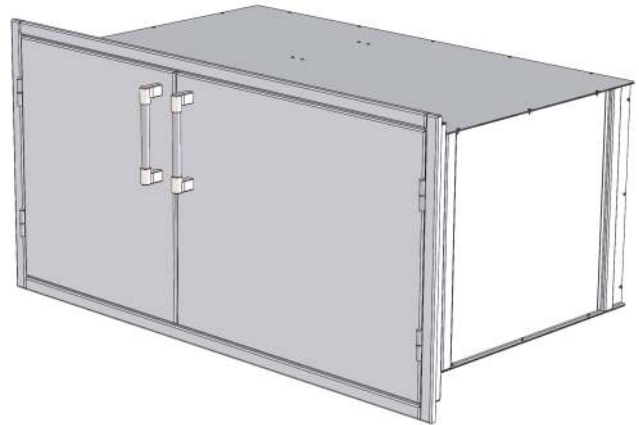

AXEDSP-42L PARTS LIST

LEFT DOOR
510-1221

RIGHT DOOR
510-1222

AXEDSP-42L

DOOR CATCH
290-0396

WIRE RACK
230-0031

DOOR SEAL LT
130-2919

DOOR SEAL RT
130-2920

SHELF CLIP
290-0191

DRAWER 130-2903

DRAWER SLIDES
290-0282

DOOR HANDLE
290-0401