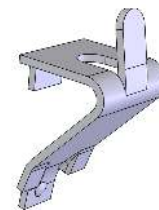

AXEDSP-36L PARTS LIST

LEFT DOOR
510-1221

RIGHT DOOR
510-1225

AXEDSP-36L

DOOR CATCH
290-0396

WIRE RACK
230-0040

DOOR SEAL LT
130-2919

DOOR SEAL RT
130-3180

SHELF CLIP
290-0191

DRAWER 130-2903

DRAWER SLIDES
290-0282

DOOR HANDLE
290-0401