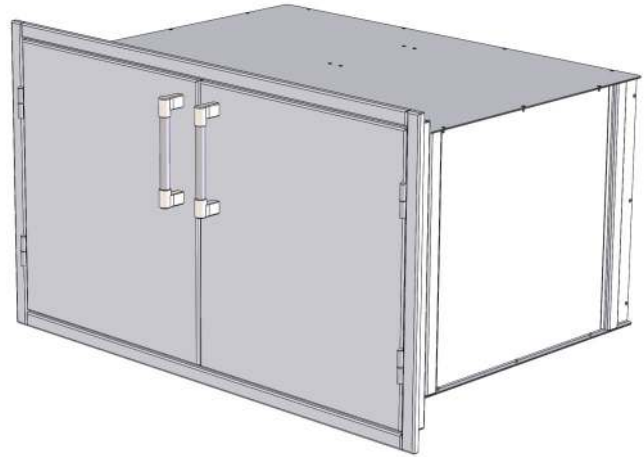

AXEDSP-36L PARTS LIST

LEFT DOOR
510-1221

RIGHT DOOR
510-1225

AXEDSP-36L

DOOR CATCH
290-0396

WIRE RACK
230-0040

DOOR SEAL LT
130-2919

DOOR SEAL RT
130-3180

SHELF CLIP
290-0191

DRAWER 130-2903

DRAWER SLIDES
290-0282

DOOR HANDLE
290-0401